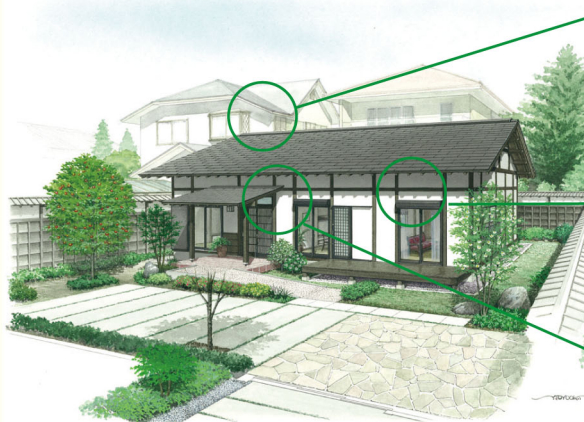

和と暮らす。

～和モダン・レトロ住宅～

日本の美しい家。
素材と技術を惜しみなく。

富士・富士宮エリア
限定モデル

■ ガルバリウム

耐久性・耐食性に優れ、さびに強く、しかも加工しやすいので様々な形状に加工できる特性を持つ素材。
さらに瓦と比較して軽量(約1/4)で、揺れや衝撃にも強いことから、地震の多い日本家屋の屋根材として注目されています。

■ 漆喰

日本家屋で古くから使用されてきた壁材。調湿、防カビ、消臭という優れた機能を持ち、日本家屋らしいシックな風合いを。長く色あせることのない「城の壁のような白壁」を実現。