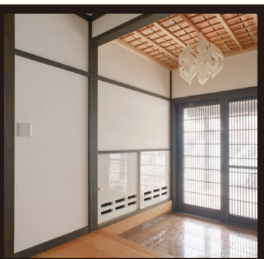

店長 渡辺

詳しくは弊社ホームページでもご確認頂けます。今すぐアクセスを!!

ハウテックス 富士市 検索

いつでもご相談承ります。
資料請求などお気軽にお電話下さい!!

建築歴25年の

happiness comes true
ハウテックス

不二軽窓グループ
富士市大淵2463-10

マイホームのご相談お気軽に! ☎0120-939-662

建設業許可 静岡県知事(般-24)第29609号 宅建業免許 静岡県知事(1)第13588号

ハウテックスの携帯ホームページ

携帯メールマガジンでおトクな情報GET!!
メルマガ登録(無料)したくと、見学会やキャンペーンの情報をいち早くお届けします。今すぐ登録!!