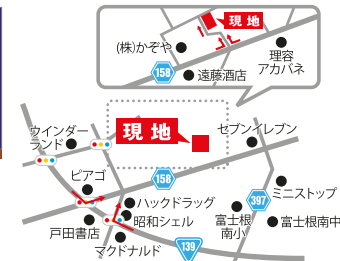

富士宮市
小泉

「新世代コンパクトハウス誕生！」

スタイリッシュだけではモノ足りない。
狭い土地に狭い家では納められない。
家族の健康などにも配慮したい〜という新しいファミリー世代に
ぜひ見ていただきたいコンパクトハウスが誕生しました。
シックなカラーリングの外観、収納タップリの余裕ある間取り、
FFC免疫加工技術を使用し健康で安心して暮らせる「免疫住宅」に
仕上がっています。
ハウテックスは目に見えるところから見えないところまで、
いつも住む人の快適さを考えています。
新世代ファミリーのためのコンパクトハウス。ぜひご覧ください。

★免疫加工済み (FFC 技術)
※くわしくは弊社HPをご覧ください。

★30坪〜建築可能!

デザイナーズコンパクトハウス
完成現場見学会開催

あす 3/10 土 11 日
あさって

【予約不要】両日とも 10:00 ~ 16:00

携帯サイトQRコード

ハウテックスの携帯ホームページ
携帯メールマガジンでお得な情報GET!!
<http://www.loco2008.jp/f-cube>

メルマガ登録(無料)いただくと、見学会やキャンペーンの情報をいち早くお届けします。今すぐ登録!!

ハウテックス CO.,LTD 【本社】〒417-0801 富士市大淵2463-10

0120-939-662

(朝9:00〜夕方6:00まで)

happiness comes true
ハウテックス

ハウテックス

検索

<http://www.houtechs.co.jp>

会場MAP

↑この看板が目印

当日連絡先 ☎0120-939-662
富士宮市小泉1452

※カーナビでお越しの際は、上記住所を入力して
お越しくださいませ。